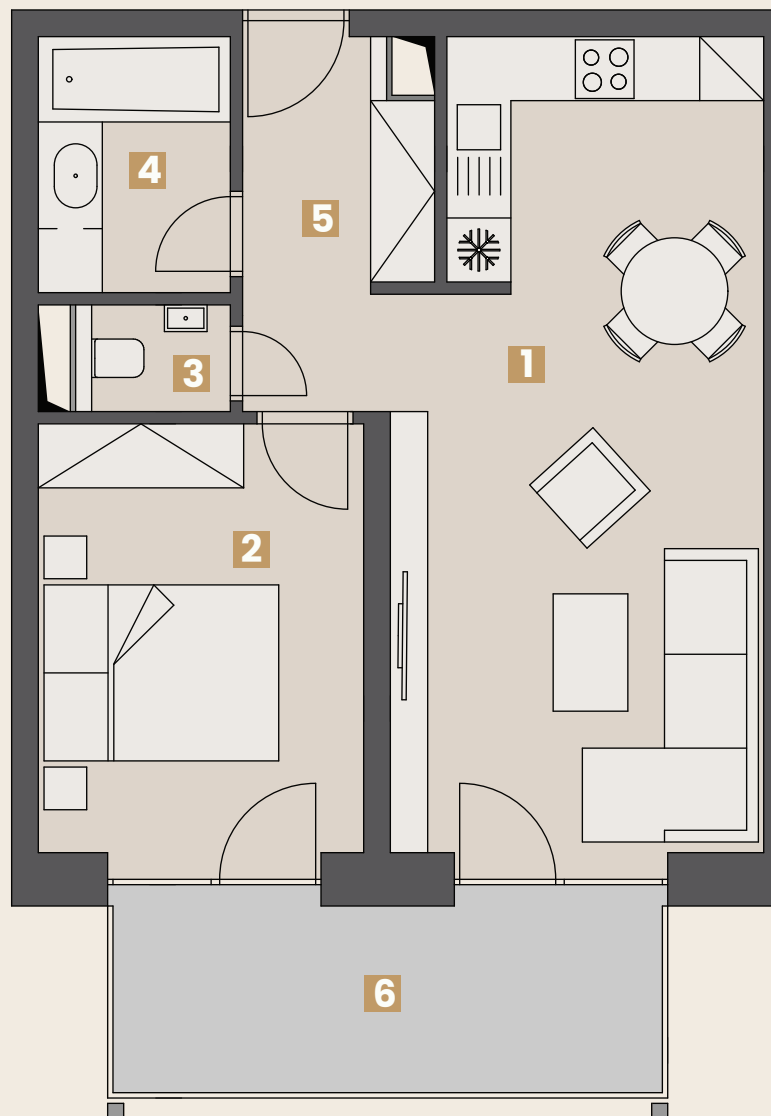

BYT E

REZIDENCIA HLAVNÁ

	Rozloha	50,14 m²
1	Obývacia izba + kuchyňa	25,93 m²
2	Izba	12,76 m²
3	WC	1,45 m²
4	Kúpeľňa	4,32 m²
5	Chodba	5,68 m²
6	Terasa	9,81 m²
	Skład	3,32 m²

Moderné bývanie v Rezidencii Hlavná

Nová súkromná rezidencia v obci Valaliky prináša ideálne dvojizbové byty s vlastným parkovaním a benefity lokality vzdalenej len 15 minút od centra mesta Košice.

Nízky počet bytov poskytne vysokú mieru súkromia a komfortu bývania.

Dohodnite si termín stretnutia

Máte doplňujúce otázky? Neváhajte, zavolajte nám, alebo napíšte email, a radi Vám ich zodpovieme

+421 910 584 228
info@byty-valaliky.sk
www.byty-valaliky.sk

Predajné miesto

Werferova 1, 04001 Košice
(nutná rezervácia termínu vopred)

Developer

IMONICE INVEST, s.r.o.
Werferova 6, 040 11 Košice-Juh