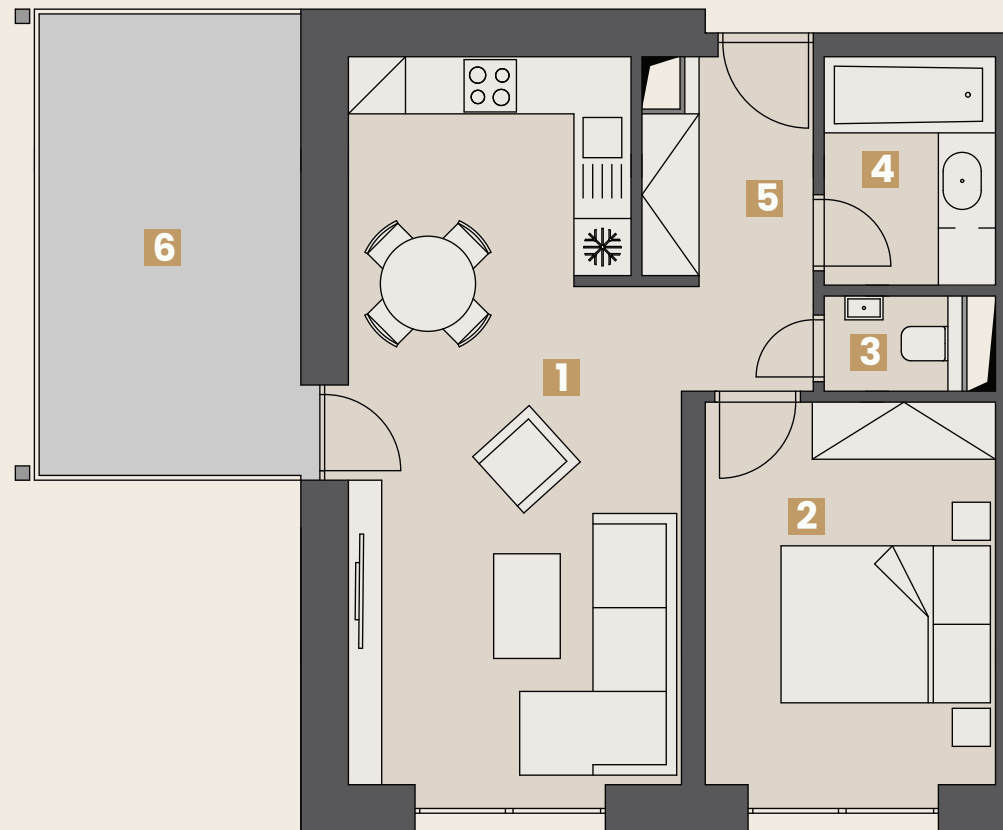

BYT F

REZIDENCIA HLAVNÁ

	Rozloha	50,41 m²
1	Obývacia izba + kuchyňa	26,20 m²
2	Izba	12,76 m²
3	WC	1,45 m²
4	Kúpeľňa	4,32 m²
5	Chodba	5,68 m²
6	Terasa	13,54 m²
	Skład	3,32 m²

Moderné bývanie v Rezidencii Hlavná

Nová súkromná rezidencia v obci Valaliky prináša ideálne dvojizbové byty s vlastným parkovaním a benefity lokality vzdalenej len 15 minút od centra mesta Košice.

Nízky počet bytov poskytne vysokú mieru súkromia a komfortu bývania.

Dohodnite si termín stretnutia

Máte doplňujúce otázky? Neváhajte, zavolajte nám, alebo napíšte email, a radi Vám ich zodpovieme

+421 910 584 228
info@byty-valaliky.sk
www.byty-valaliky.sk

Predajné miesto

Werferova 1, 04001 Košice
(nutná rezervácia termínu vopred)

Developer

IMONICE INVEST, s.r.o.
Werferova 6, 040 11 Košice-Juh